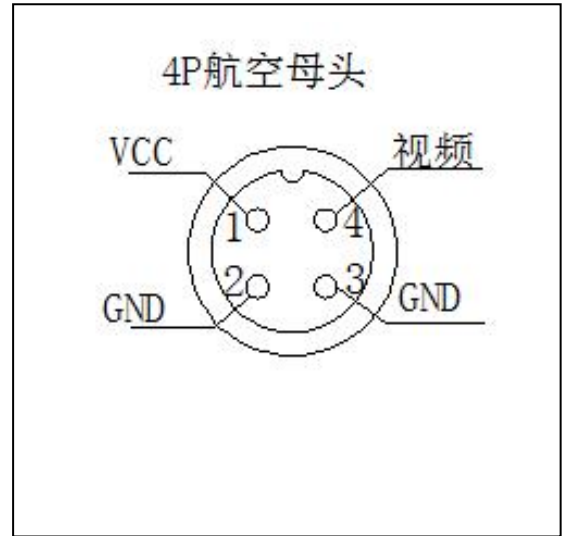

三.摄像头接口定义: