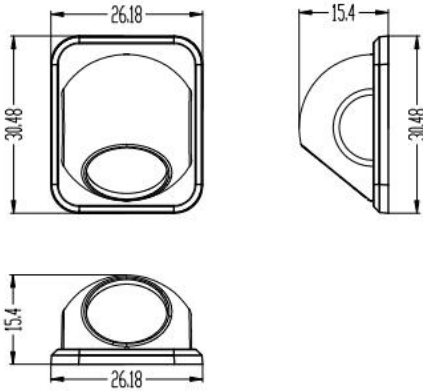

## 二.摄像头技术参数

成像器件	1/4.5" CMOS	
制式	AHD PAL	
有效分辨率	640 (H) *480 (V)	
有效像素	30W	
同步系统	内同步	
垂直同步频率	50Hz / 60Hz	
降噪	2D DNR	
视频输出	1.0vp-p, 75Ω	
Gamma 系数	0.45	
AGC	自动	
宽动态	无	
白平衡	自动	
背光补偿	自动	
镜头	f=1.75mm	
镜头角度	水平角度	110°
	垂直角度	80°
	对角角度	125°
红外灯有效距离	无	
IR-CUT	无	
音频-MIC	无	
电流	DC12V:25mA±10%	
电压	DC6-16V	
工作温度	-20° C~70° C , RH95% MAX	
储存温度	-30° C~80° C, RH95% MAX	
净重量		

三.摄像头接口定义:

四、摄像头安装尺寸图。

日期: 2023/9/15